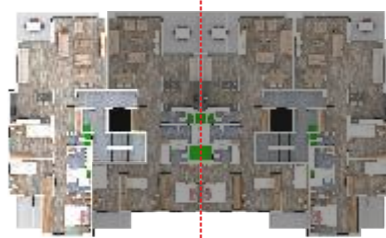

A- B BLOK (köşe)

3+1

SALON	32.5m²
MUTFAK-OTURMA	26.8m²
YATAK ODASI	12.6m²
YATAK ODASI	12.6m²
EBV. YATAK ODASI	17.7m²
BANYO	5.8m²
EBV. BANYO	3.3m²
ANTRE	9.0m²
BALKON	11.0m²
BALKON	6.1m²
KORİDOR	5.2m²
WC	1.9m²

brüt
179 m²

A blok

B blok